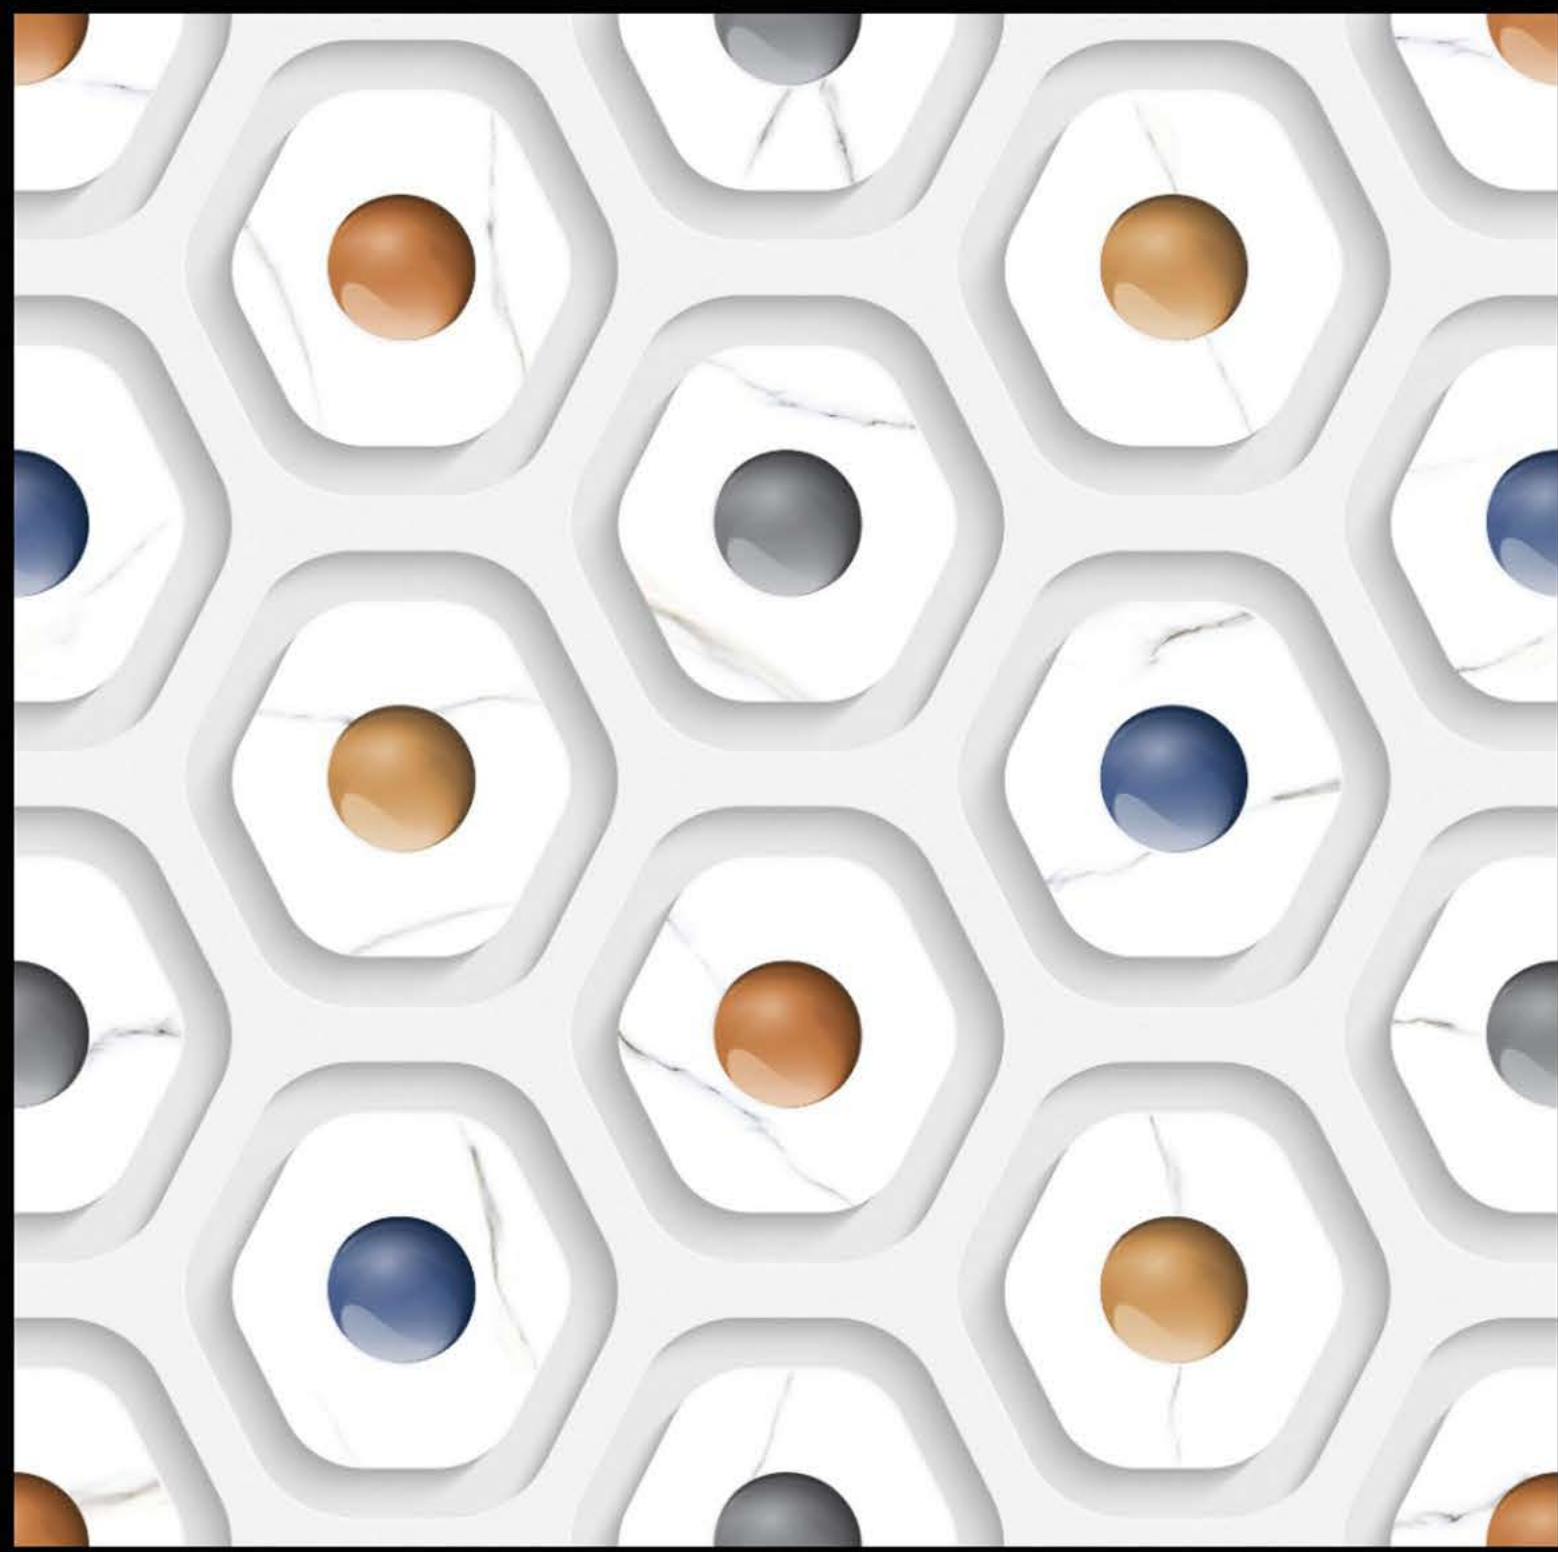

# **GLOSSY FINISH**

---

***600x600mm***

**WHITE BODY  
PORCELAIN TILES**

**GLOSSY  
SERIES**

G-9501

G-9502

G-9503

G-9504

G-9505

G-9506

G-9507

G-9508

G-9509

G-9510

G-9511